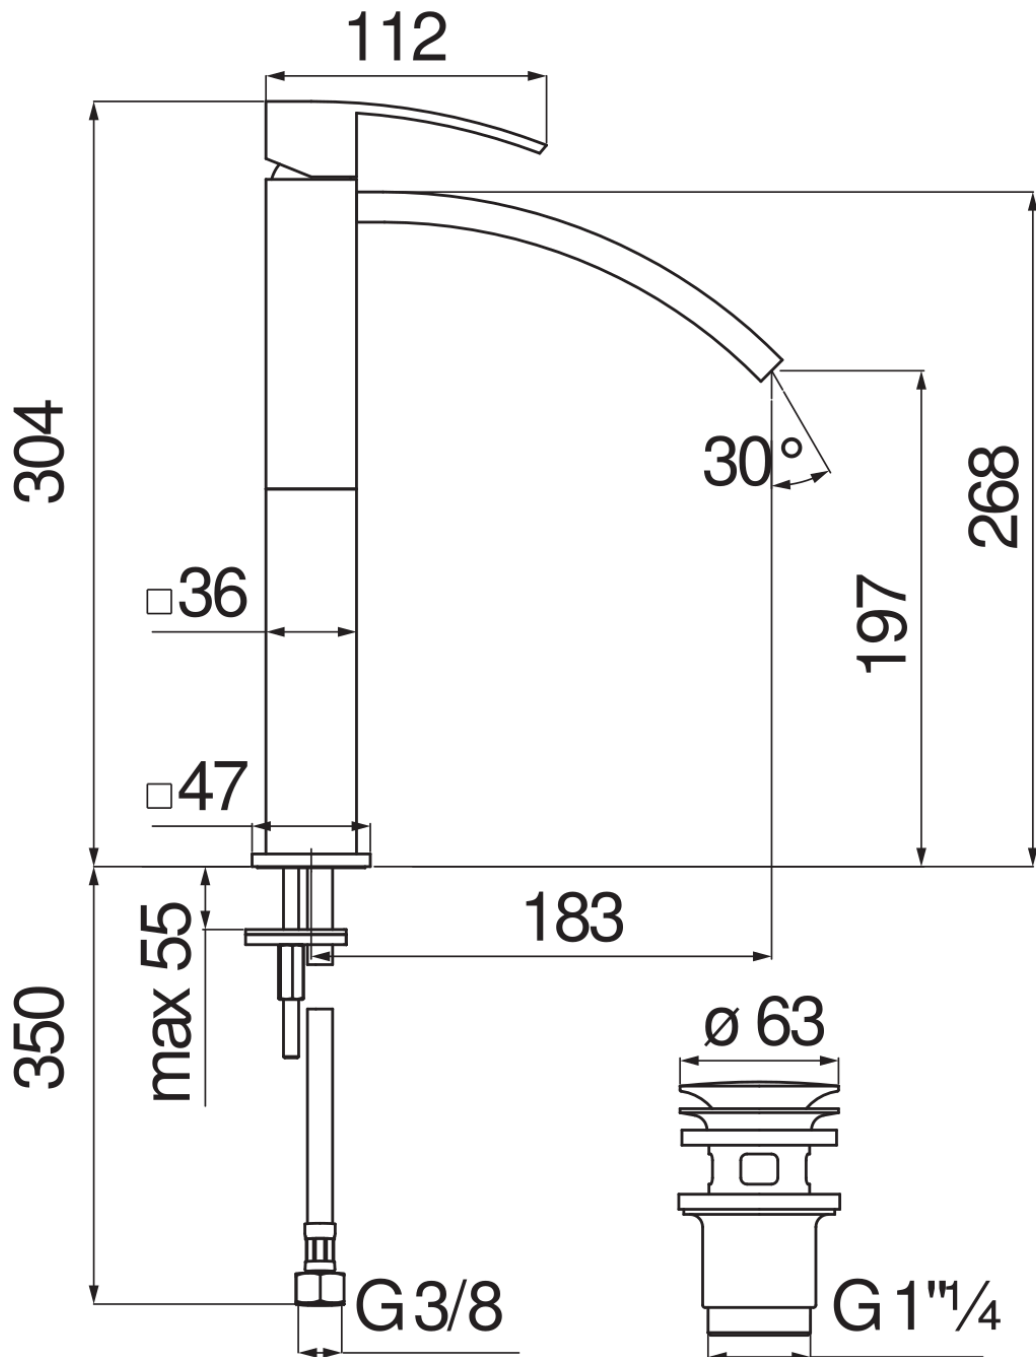

SPECIFICHE

Monocomando a bacinella

Chrome

Aeratore anticalcare

Scarico 1 1/4" push

Flessibili inox ø 3/8"

Limitatore di portata con freno al 50%

Imballo: 56,5 x 29 x 7,1 cm / 0,01163 m³ / 3,52 kg

CERTIFICAZIONI

DIAGRAMMA DI PORTATA: ACQUA CALDA/FREDDA

DIAGRAMMA DI PORTATA: ACQUA MISCELATA