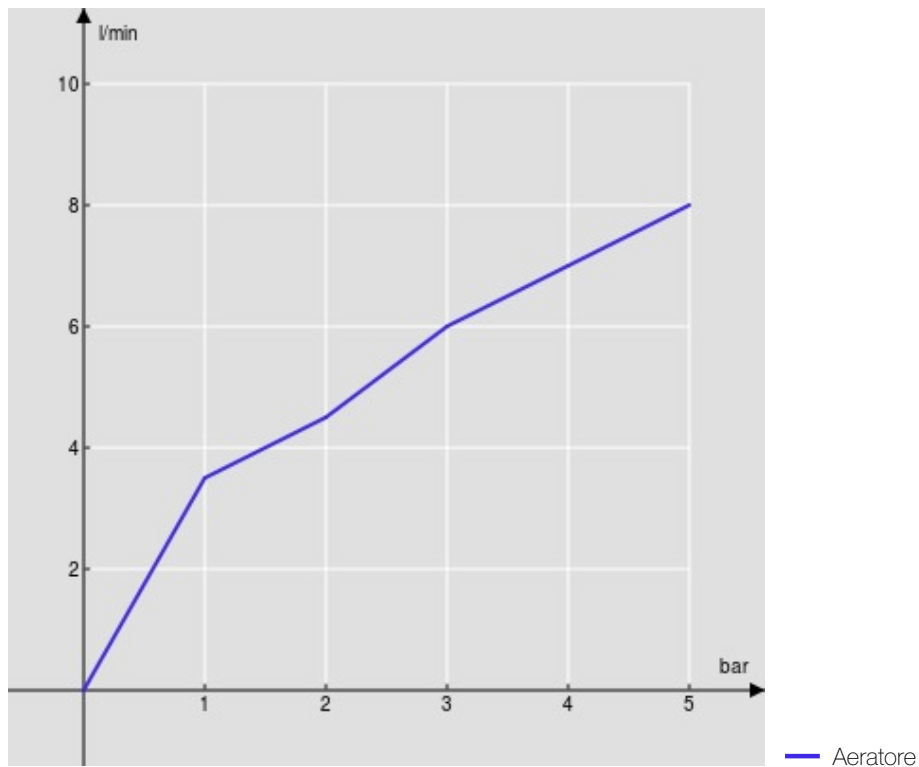

SPECIFICHE

Monocomando a bacinella

Chrome

Aeratore anticalcare

Scarico 1 1/4" push

Flessibili inox ø 3/8"

Limitatore di portata con freno al 50%

Imballo: 56,5 x 29 x 7,1 cm / 0,01163 m³ / 3,52 kg

CERTIFICAZIONI

DIAGRAMMA DI PORTATA: ACQUA CALDA/FREDDA

DIAGRAMMA DI PORTATA: ACQUA MISCELATA